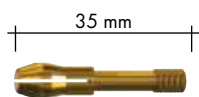

ABITIG® GRIP Little 150, ABITIG® GRIP Little 260 W ABITIG® GRIP 150, ABITIG® GRIP 260 W, 260 W SC

Slijtonderdelen

BG1

Toortskap

Kort

776.0053

Midden

771.0051

Lang

772.0051

Elektrodehouder Gasverdeler

Elektrodehouder

Gasverdeler Cilindrisch

Gasverdeler

Ø 1,0 mm	776.0061	777.0171	776.0171
Ø 1,6 mm	776.0062	777.0172	776.0172
Ø 2,0 mm	776.0067	777.0177	776.0177
Ø 2,4 mm	776.0063	777.0173	776.0173
Ø 3,2 mm	776.0064	777.0174	776.0174

Isolatie Adapterring

Standaard

Uitvoering gasverdeler groot

Isolator	776.1043	776.0443
Adapter	-	776.0441

Gasverdeler

Standaard

Multilayer

Ø 1.6 mm	775.0122	775.0127
Ø 2.4 mm	775.0123	775.0128
Ø 3.2 mm	775.0124	775.0129

Keramisch gasmondstuk

Standaard

Bolvormig

Standaard x = 36 mm x = 60 mm

Uitvoering gasverdeler groot

Ø 6,5 mm*	777.0081	770.0081	777.2171 777.2175	-
Ø 8,0 mm*	777.0082	770.0082	777.2172 777.2176	-
Ø 9,5 mm	777.0083	770.0083	777.2173 -	-
Ø 11,0 mm	777.0084	770.0084	777.2174 -	-
Ø 12,5 mm	-	-	- -	778.1183
Ø 16,0 mm	-	-	- -	778.1184
Ø 19,5 mm	-	-	- -	778.1188