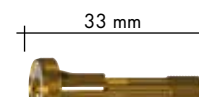

ABITIG® GRIP Little 150, ABITIG® GRIP Little 260 W ABITIG® GRIP 150, ABITIG® GRIP 260 W, 260 W SC

Slijtonderdelen

BG1

Toortskap

Kort

776.0053

Midden

771.0051

Lang

772.0051

Elektrodehouder Gasverdeler

Elektrodehouder

Gasverdeler Cilindrisch

Gasverdeler

Ø 1,0 mm	776.0061	777.0171	776.0171
Ø 1,6 mm	776.0062	777.0172	776.0172
Ø 2,0 mm	776.0067	777.0177	776.0177
Ø 2,4 mm	776.0063	777.0173	776.0173
Ø 3,2 mm	776.0064	777.0174	776.0174

Keramisch gasmondstuk

Standaard

Bolvormig

Standaard x = 36 mm x = 60 mm

Uitvoering gasverdeler groot

Ø 6,5 mm*	777.0081	770.0081	777.2171 777.2175	-
Ø 8,0 mm*	777.0082	770.0082	777.2172 777.2176	-
Ø 9,5 mm	777.0083	770.0083	777.2173 -	-
Ø 11,0 mm	777.0084	770.0084	777.2174 -	-
Ø 12,5 mm	-	-	- -	778.1183
Ø 16,0 mm	-	-	- -	778.1184
Ø 19,5 mm	-	-	- -	778.1188