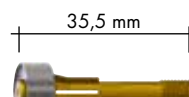

ABITIG® GRIP Little 150, ABITIG® GRIP Little 260 W ABITIG® GRIP 150, ABITIG® GRIP 260 W, 260 W SC

Slijtonderdelen

BG1

Toortskap

Kort

776.0053

Midden

771.0051

Lang

772.0051

Elektrodehouder Gasverdeler

Elektrodehouder

Gasverdeler Cilindrisch

Gasverdeler

Ø 1,0 mm	776.0061	777.0171	776.0171
Ø 1,6 mm	776.0062	777.0172	776.0172
Ø 2,0 mm	776.0067	777.0177	776.0177
Ø 2,4 mm	776.0063	777.0173	776.0173
Ø 3,2 mm	776.0064	777.0174	776.0174

Keramisch gasmondstuk

Standaard

Bolvormig

Standaard x = 36 mm x = 60 mm

Uitvoering gasverdeler groot

Ø 6,5 mm*	777.0081	770.0081	777.2171 777.2175	-
Ø 8,0 mm*	777.0082	770.0082	777.2172 777.2176	-
Ø 9,5 mm	777.0083	770.0083	777.2173 -	-
Ø 11,0 mm	777.0084	770.0084	777.2174 -	-
Ø 12,5 mm	-	-	- -	778.1183
Ø 16,0 mm	-	-	- -	778.1184
Ø 19,5 mm	-	-	- -	778.1188