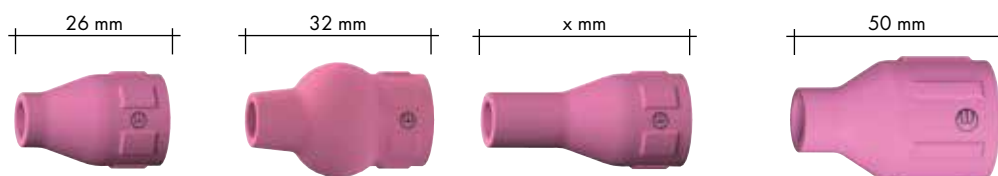

Lang

772.0051

Elektrodehouder Gasverdeler

Elektrodehouder

Gasverdeler Cilindrisch

Gasverdeler

Ø 1,0 mm	776.0061	777.0171	776.0171
Ø 1,6 mm	776.0062	777.0172	776.0172
Ø 2,0 mm	776.0067	777.0177	776.0177
Ø 2,4 mm	776.0063	777.0173	776.0173
Ø 3,2 mm	776.0064	777.0174	776.0174

Isolatie Adapterring

Standaard

Uitvoering gasverdeler groot

Isolator	776.1043	776.0443
Adapter	-	776.0441

Gasverdeler

Standaard

Multilayer

Ø 1.6 mm	775.0122	775.0127
Ø 2.4 mm	775.0123	775.0128
Ø 3.2 mm	775.0124	775.0129

Keramisch gasmondstuk

Standaard

Bolvormig

Standaard x = 36 mm x = 60 mm

Uitvoering gasverdeler groot

Ø 6,5 mm*	777.0081	770.0081	777.2171 777.2175	-
Ø 8,0 mm*	777.0082	770.0082	777.2172 777.2176	-
Ø 9,5 mm	777.0083	770.0083	777.2173 -	-
Ø 11,0 mm	777.0084	770.0084	777.2174 -	-
Ø 12,5 mm	-	-	- -	778.1183
Ø 16,0 mm	-	-	- -	778.1184
Ø 19,5 mm	-	-	- -	778.1188