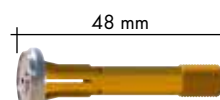

ABITIG® GRIP 200, ABITIG® GRIP 450 W, ABITIG® GRIP 450 W SC

Slijtonderdelen BG2

Toortskap

Kort

Midden

Lang

773.0053

773.0055

773.0051

Elektrodehouder Gasverdeler

Elektrodehouder

Gasverdeler

Gasverdeler

Ø 1,6 mm
Ø 2,0 mm
Ø 2,4 mm
Ø 3,2 mm
Ø 4,0 mm
Ø 4,8 mm

775.0062
775.0067
775.0063
775.0064
775.0065
775.0066

773.0172
773.0177
773.0173
773.0174
773.0175
773.0176