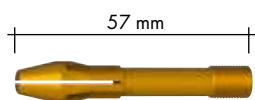

ABITIG® GRIP 200, ABITIG® GRIP 450 W, ABITIG® GRIP 450 W SC

Slijtonderdelen BG2

Toortskap

Kort

Midden

Lang

773.0053

773.0055

773.0051

Elektrodehouder Gasverdeler

Elektrodehouder

Gasverdeler

Gasverdeler

Ø 1,6 mm
Ø 2,0 mm
Ø 2,4 mm
Ø 3,2 mm
Ø 4,0 mm
Ø 4,8 mm

775.0062
775.0067
775.0063
775.0064
775.0065
775.0066

773.0172
773.0177
773.0173
773.0174
773.0175
773.0176