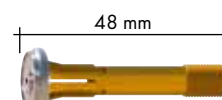

ABITIG® GRIP 200, ABITIG® GRIP 450 W, ABITIG® GRIP 450 W SC

Slijtonderdelen BG2

Toortskap

Kort

Midden

Lang

773.0053

773.0055

773.0051

Elektrodehouder Gasverdeler

Elektrodehouder

Gasverdeler

Gasverdeler

Ø 1,6 mm
Ø 2,0 mm
Ø 2,4 mm
Ø 3,2 mm
Ø 4,0 mm
Ø 4,8 mm

775.0062
775.0067
775.0063
775.0064
775.0065
775.0066

773.0172
773.0177
773.0173
773.0174
773.0175
773.0176